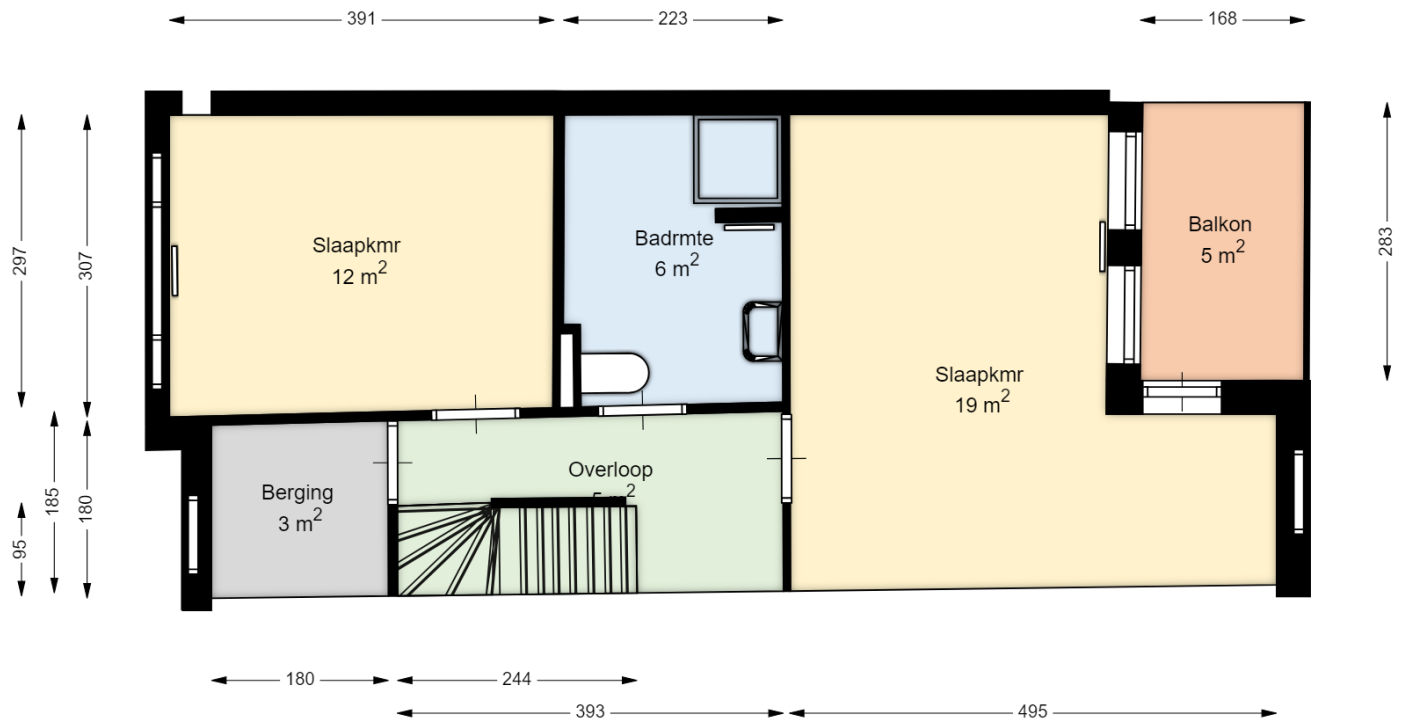

00 BEGANE GROND

Asterstraat 31 b
3073EA ROTTERDAM

Datum	20-03-2024
Schaal	1 : 100
Clustercode	81108
OGE nummer	81108000077

01 EERSTE VERDIEPING

Asterstraat 31 b

 3073EA ROTTERDAM

Datum	20-03-2024
Schaal	1 : 100
Clustercode	81108
OGE nummer	81108000077