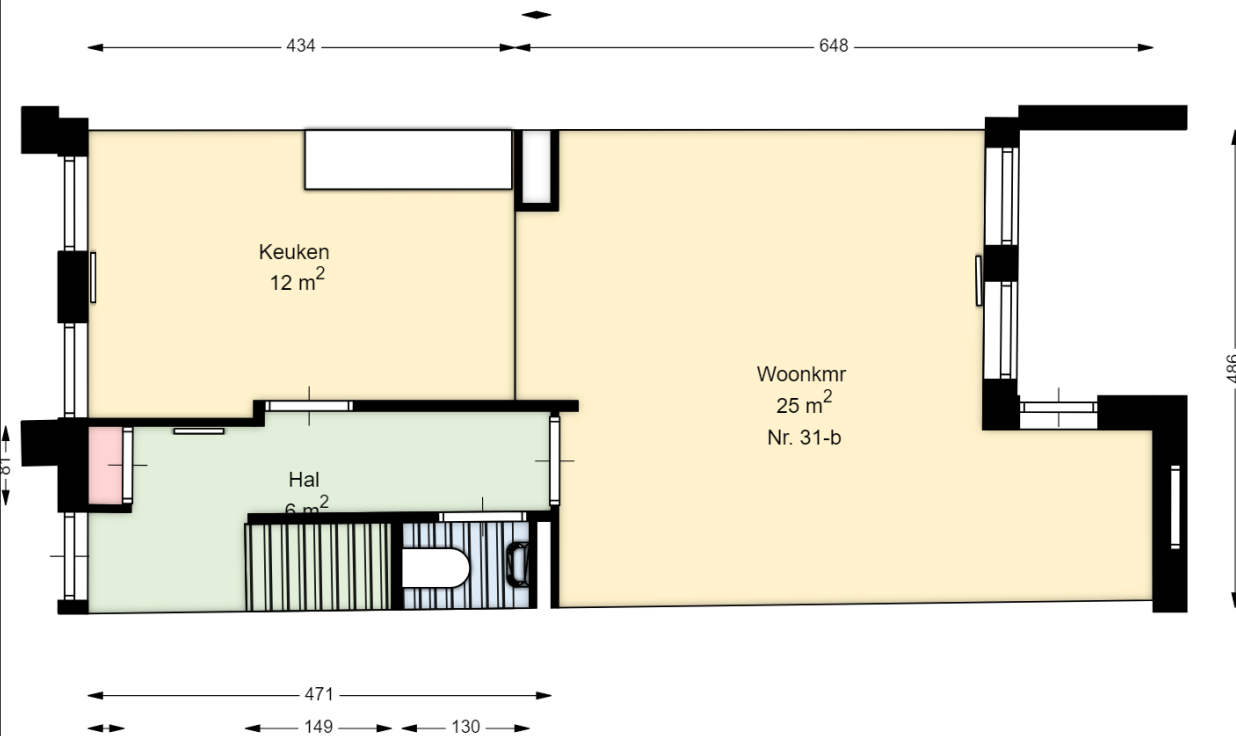

00 BEGANE GROND

Asterstraat 31 b
3073EA ROTTERDAM

Datum	20-03-2024
Schaal	1 : 100
Clustercode	81108
OGE nummer	81108000077

01 EERSTE VERDIEPING

Asterstraat 31 b

 3073EA ROTTERDAM

Datum	20-03-2024
Schaal	1 : 100
Clustercode	81108
OGE nummer	81108000077